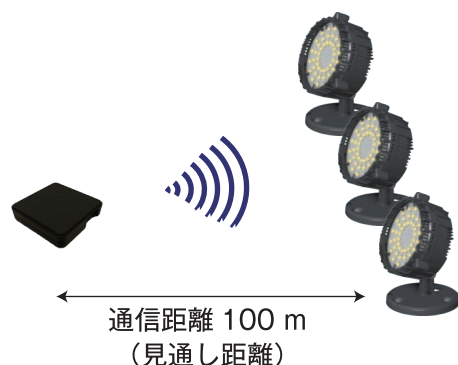

ロウソク

一般電球色
(3,000K)

市販品では流通や取扱いが少ない照明色を採用。

わずか 7.8W で 1,040 ルーメンの高輝度 LED が内陣を幻想的にライトアップします。

(1日 12 時間の点灯で約 ¥2.5 円)
(¥25.7 円 /kwh で計算)

普段、内陣を照らす照明が ご本尊様を“見守る”警報照明に！

普段は照明としてお使いの内陣照明が、センサーの反応とともに不審者に警告を発する警報器に切替わり、ご本尊様の異常を即座に知らせます。

高性能センサーが僅かな異常を検知！

センサーをご本尊様にストラップで引っ掛けるだけで、異常な動きを常に監視する警報システムとしてご使用頂けます。またセンサーの反応感度を 3 段階から選択出来ますので、使用環境に合った誤動作の無い設定でご使用頂けます。

工事不要！簡単設置！

置き型照明だから設置は自由自在。
いつでも設置場所の変更が可能です。
近くにコンセントが無い場合は専用の延長ケーブルでスマートに設置が可能です。

照明とセンサーは無線で連動！

照明とセンサーは見通し距離で最大 100m 間で通信ができます。
照明とセンサーを複数台、連携して設置することも可能です。

(注) 1F と 2F など階が違う場合や、壁やドアで遮られている場合は通信距離が短くなります。

炎色を再現した寺社向け照明

昔ながらのあかりで内陣を荘厳に照らす

調光機能 でお好みの明るさを照明が記憶

イベントごとに光のメリハリをつけた空間に

照明機能と警報機能をあわせ持つ多機能照明

ご本尊様を厳かに照らすとともに異常を見張ります

賽銭箱用センサー

賽銭時の振動では反応せずに、盗難時の動作のみを検知して警報を行う賽銭箱専用センサーです。

賽銭箱の大きさに合わせてセンサー感度を3段階から選択してご使用頂けます。

イメージ動画

※ 賽銭箱用センサーは、センサー連動型照明と連動する商品ではありません。

商品ラインナップ

内陣照明キット